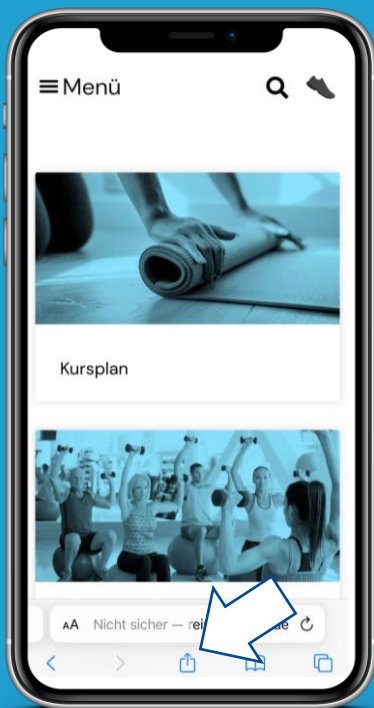

Verknüpfung der Sport - und Gesundheitsseite

1) Öffnen Sie www.betriebssportverein-basf-ms.de und tippen auf das Symbol für „Teilen“.

2) Wählen Sie nun den Menüpunkt „Zum Home - Bildschirm“ aus.

3) Jetzt gelangen Sie direkt durch das Anklicken der Verknüpfung zu den Informationen der Sport und Gesundheitsförderung.